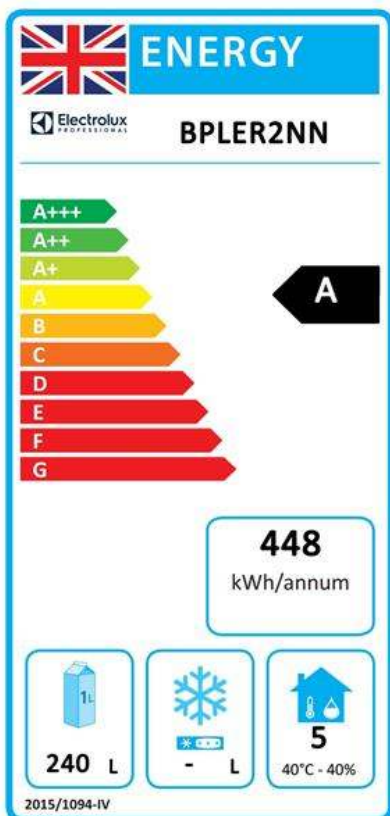

Pekařské stoly
Chlazený stůl, 2 dveře, -2°/+7°C, pro rošty 600x400mm, BEZ desky

Společnost si vyhrazuje právo provádět změny v produktech bez předchozího upozornění. Všechny informace byly správné v době tisku.

2026.06.16