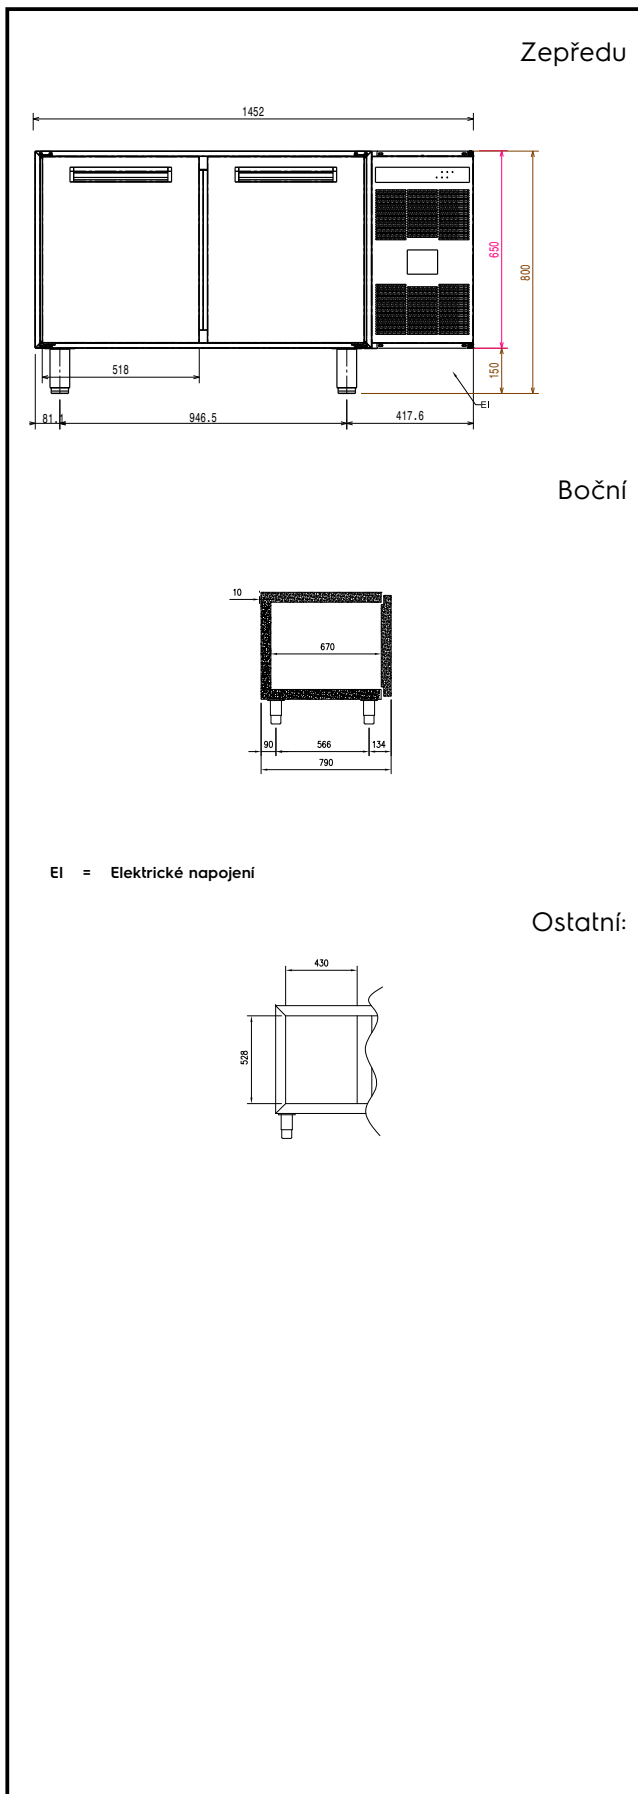

Elektro

Napětí:	230 V/1N ph/50 Hz
Příkon max:	0.25 kW

Hlavní informace

Netto objem:	240 L
Počet dveří:	2
Dveřní závěsy:	
Vnější rozměry, Šířka	1452 mm
Vnější rozměry, Hloubka	790 mm
Vnější rozměry, hloubka při otevřených dveřích:	1280 mm
Vnější rozměry, Výška	800 mm
Typ vnějšího materiálu:	AISI 304 Scotch Brite
Typ vnitřního materiálu:	AISI 304 / Din. 1.4301
Vnitřní boční plechy - materiál:	AISI 304 / Din. 1.4301
Btto objem:	363 L
Typový model EU Regulation (2015/1094):	pultový chladicí

Chladicí údaje

Funkční ovládací úroveň:	
Chladicí výkon při vypařovací teplotě:	-10 °C
Provozní teplota min:	-2 °C
Provozní teplota max:	7 °C

Udržitelnost

Typ chladiva:	R290
GWP index:	3
Energetická třída (v souladu s nařízením EU 2015/1094):	A
Roční a denní spotřeba energie (v souladu s nařízením EU 2015/1094):	448kWh/rok - 1.23kWh/24h
Provozní podmínky (v souladu s nařízením EU 2015/1094):	Zátěžový provoz (tř.5)
EEL index (v souladu s nařízením EU 2015/1094):	19